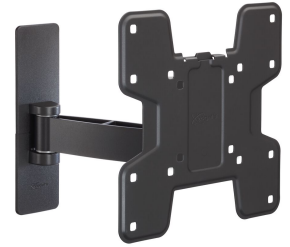

PFW 2030 Display muurbeugel

Belangrijke voordelen

- Stijlvol high-end design
- Continue soepele kanteling
- Waterpas maken na montage
- Diefstalvertragend hangslot

De gestroomlijnde, mooie PFW 2000-serie is ontworpen met content voor de hospitality in het achterhoofd.

Specificaties

Min. grootte beeldscherm (inch)	19
Max. grootte beeldscherm (inch)	43
Min. horizontaal gatenpatroon (mm)	75
Max. horizontaal gatenpatroon (mm)	200
Min. verticaal gatenpatroon (mm)	75
Max. verticaal gatenpatroon (mm)	200
Universeel of vast gatenpatroon	Vast
Max. hoogte van interface (mm)	235
Max. breedte van interface (mm)	235
Max. laadgewicht (kg)	16
Max. laadgewicht (Lbs)	35.27
Draaien	Tot 120°
Aantal scharnierpunten	2
Kantelen	Kantelsysteem -10°/+10°
Waterpasfundie	Horizontaal waterpas maken na montage
Opties vergrendeling	Slot inbegrepen / geïntegreerd
Afsluitbaar	True
Artikelnummer (SKU)	7320300
EAN enkele doos	8712285335129
Kleur	Zwart
Certificeringen	TÜV
TÜV-gecertificeerd	Ja
Garantie	5 jaar