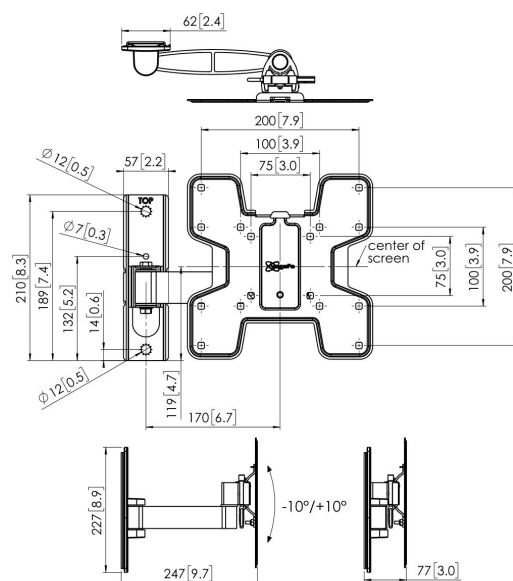

PFW 2030 Display muurbeugel

Belangrijke voordelen

- Stijlvol high-end design
- Continue soepele kanteling
- Waterpas maken na montage
- Diefstalvertragend hangslot

De gestroomlijnde, mooie PFW 2000-serie is ontworpen met content voor de hospitality in het achterhoofd.

Specificaties

Min. grootte beeldscherm (inch)	19
Max. grootte beeldscherm (inch)	43
Min. horizontaal gatenpatroon (mm)	75
Max. horizontaal gatenpatroon (mm)	200
Min. verticaal gatenpatroon (mm)	75
Max. verticaal gatenpatroon (mm)	200
Universeel of vast gatenpatroon	Vast
Max. hoogte van interface (mm)	235
Max. breedte van interface (mm)	235
Max. laadgewicht (kg)	16
Max. laadgewicht (Lbs)	35.27
Draaien	Tot 120°
Aantal scharnierpunten	2
Kantelen	Kantelsysteem -10°/+10°
Waterpasfundie	Horizontaal waterpas maken na montage
Opties vergrendeling	Slot inbegrepen / geïntegreerd
Afsluitbaar	True
Artikelnummer (SKU)	7320300
EAN enkele doos	8712285335129
Kleur	Zwart
Certificeringen	TÜV
TÜV-gecertificeerd	Ja
Garantie	5 jaar