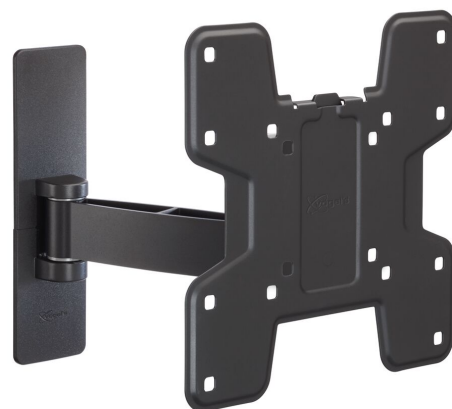

PFW 2030 Display muurbeugel

Belangrijke voordelen

- Stijlvol high-end design
- Continue soepele kanteling
- Waterpas maken na montage
- Diefstalvertragend hangslot

De gestroomlijnde, mooie PFW 2000-serie is ontworpen met content voor de hospitality in het achterhoofd.

Specificaties

Min. grootte beeldscherm (inch)	19
Max. grootte beeldscherm (inch)	43
Min. horizontaal gatenpatroon (mm)	75
Max. horizontaal gatenpatroon (mm)	200
Min. verticaal gatenpatroon (mm)	75
Max. verticaal gatenpatroon (mm)	200
Universeel of vast gatenpatroon	Vast
Max. hoogte van interface (mm)	235
Max. breedte van interface (mm)	235
Max. laadgewicht (kg)	16
Max. laadgewicht (Lbs)	35.27
Draaien	Tot 120°
Aantal scharnierpunten	2
Kantelen	Kantelsysteem -10°/+10°
Waterpasfundie	Horizontaal waterpas maken na montage
Opties vergrendeling	Slot inbegrepen / geïntegreerd
Afsluitbaar	True
Artikelnummer (SKU)	7320300
EAN enkele doos	8712285335129
Kleur	Zwart
Certificeringen	TÜV
TÜV-gecertificeerd	Ja
Garantie	5 jaar