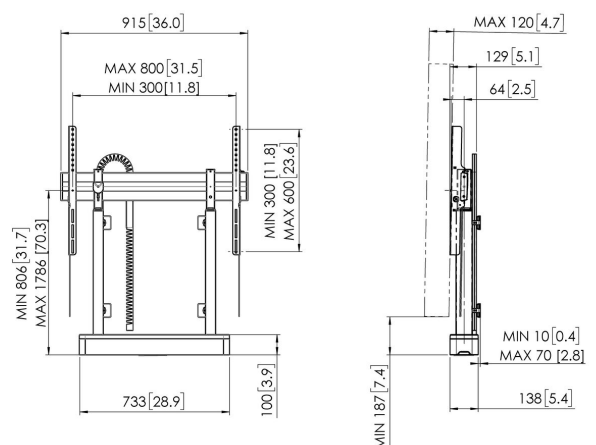

RISE 2008W Elektrische display vloer-wand lift

Belangrijke voordelen

- Hoogteverstelbereik van maar liefst 980 mm
- Bewegingsnelheid 80mm/s bij zwaarste schermen met QuickRise®
- TÜV-, CE-, UL- en GS-gecertificeerd
- Vergrendel je tv met één klik via ClickLoc™
- Geïntegreerd kabelmanagement (CIS®)

Scherm soepel en veilig op de juiste hoogte

De RISE 2008 elektrische display en tv lift vloer-wandoplossing brengt interactieve flat panel displays tot 98" (max. 140 kg.) met een snelheid van 80 mm/s moeiteloos op de juiste hoogte met QuickRise™. Een verstelbereik van 980mm is geschikt voor een hele lage of hoge stand. Veiligheid staat voorop. De vloer- en wandmontage verzekert je van een stevige verankering in elke ruimte. Alle Vogel's display liften voldoen aan de hoogste internationale veiligheidsnormen TÜV, CE, UL en GS. Hoewel ze zijn geprogrammeerd voor schermen van 86 inch, kunnen deze elektrische liftsystemen worden gebruikt voor de meeste beeldschermen van 98 inch. Soms kan een kleine softwareaanpassing (aanpassen hoogte) nodig zijn (zie gebruiksaanwijzing).

RISE 2008W Elektrische display vloer-wand lift

Specificaties

Gemotoriseerd	Ja
Op afstand te bedienen	Ja
Min. grootte beeldscherm (inch)	43
Max. grootte beeldscherm (inch)	98
Min. horizontaal gatenpatroon (mm)	200
Max. horizontaal gatenpatroon (mm)	800
Min. verticaal gatenpatroon (mm)	200
Max. verticaal gatenpatroon (mm)	600
Min. afstand tot vloer vanaf midden beeldscherm (mm)	806
Max. afstand tot vloer vanaf midden beeldscherm (mm)	1786
Max. laadgewicht (kg)	140
Max. laadgewicht (Lbs)	308.65
Hoogteverstelling (mm)	980
Kabeldoorvoersysteem	Geïntegreerd kabeldoorvoersysteem
Max. aantal kabels in kabelgoot	Tot 5 kabels
Veiligheidsmechanisme Anti Collision	Ja
Hoogte	1118
Breedte	915
Diepte	120
Artikelnummer (SKU)	7320081
EAN enkele doos	8712285357329
Kleur	Wit
Certificeringen	CE GS TÜV UL
TÜV-gecertificeerd	Ja
Garantie	5 jaar