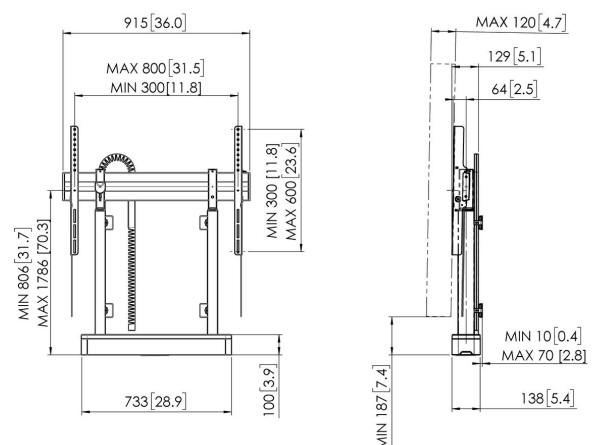

## RISE 2005B Elektrische display vloer-wand lift

### Scherm soepel en veilig op de juiste hoogte

De RISE 2005 elektrische display en tv lift vloer-wandoplossing brengt interactieve flat panel displays tot 98" (max. 140 kg.) met een snelheid van 50 mm/s moeiteloos op de juiste hoogte met QuickRise™. Een verstelbereik van 980 mm is geschikt voor een hele lage of hoge stand. Veiligheid staat voorop. De vloer- en wandmontage verzekert je van een stevige verankering in elke ruimte. Alle Vogel's display liften voldoen aan de hoogste internationale veiligheidsnormen TÜV, CE, UL en GS. Hoewel ze zijn geprogrammeerd voor schermen van 86 inch, kunnen deze elektrische liftsystemen worden gebruikt voor de meeste beeldschermen van 98 inch. Soms kan een kleine softwareaanpassing (aanpassen hoogte) nodig zijn (zie gebruiksaanwijzing).

### Specificaties

Gemotoriseerd	Ja
Op afstand te bedienen	Ja
Min. grootte beeldscherm (inch)	55
Max. grootte beeldscherm (inch)	98
Min. horizontaal gatenpatroon (mm)	200
Max. horizontaal gatenpatroon (mm)	800
Min. verticaal gatenpatroon (mm)	200
Max. verticaal gatenpatroon (mm)	600
Min. afstand tot vloer vanaf midden beeldscherm (mm)	806
Max. afstand tot vloer vanaf midden beeldscherm (mm)	1786
Max. laadgewicht (kg)	140
Max. laadgewicht (Lbs)	308.65
Hoogteverstelling (mm)	980
Kabeldoorvoersysteem	Geïntegreerd kabeldoorvoersysteem
Max. aantal kabels in kabelgoot	Tot 5 kabels
Veiligheidsmechanisme Anti Collision	Ja
Hoogte	1118
Breedte	915
Diepte	120
Artikelnummer (SKU)	7320050
EAN enkele doos	8712285357183
Kleur	Zwart
Certificeringen	CE GS TÜV UL
TÜV-gecertificeerd	Ja
Garantie	5 jaar