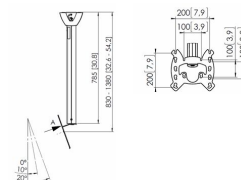

PFC 585 Display plafondbeugel

Belangrijke voordelen

- In hoogte verstelbaar
- Kabeldoorvoersysteem
- Waterpas maken na montage

De PFC 585 plafondbeugel is speciaal gemaakt om je tv veilig aan het plafond te hangen. Hang je tv boven je bed of in een hoek. De plafondplaat is geschikt voor vlakke en schuine plafonds, en de verlengbuis heeft een lengte van 850 tot 1350 mm. De beugel heeft een stijlvol slank en compact design dat in elk interieur past.

PFC 585 Display plafondbeugel

Specificaties

| | |
|--|---------------------------------------|
| Min. grootte beeldscherm (inch) | 19 |
| Max. grootte beeldscherm (inch) | 43 |
| Min. horizontaal gatenpatroon (mm) | 100 |
| Max. horizontaal gatenpatroon (mm) | 200 |
| Min. verticaal gatenpatroon (mm) | 100 |
| Max. verticaal gatenpatroon (mm) | 200 |
| Max. hoogte van interface (mm) | 256 |
| Max. breedte van interface (mm) | 242 |
| Min. afstand tot plafond (mm) | 830 |
| Min. afstand tot plafond vanaf midden beeldscherm (mm) | 830 |
| Max. afstand tot plafond vanaf midden beeldscherm (mm) | 1380 |
| Max. laadgewicht (kg) | 20 |
| Max. laadgewicht (Lbs) | 44.09 |
| Type plafond | Vlak / schuin plafond |
| Kantelen | Kantelsysteem tot 20° |
| Opties hoogte | Handmatig verstelbare hoogte |
| Waterpasfundie | Horizontaal waterpas maken na montage |
| Autolock | False |
| Artikelnummer (SKU) | 7305854 |
| EAN enkele doos | 8712285330766 |
| Kleur | Zilver |
| Certificeringen | TÜV |
| TÜV-gecertificeerd | Ja |
| Garantie | 5 jaar |