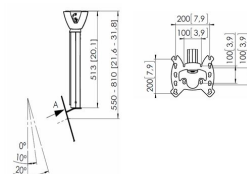

## PFC 555 Display plafondbeugel

### Belangrijke voordelen

- In hoogte verstelbaar
- Kabeldoorvoersysteem
- Waterpas maken na montage

De PFC 555 plafondbeugel is speciaal ontwikkeld om je tv veilig aan het plafond te hangen. Hang je tv boven je bed of in een hoek. De plafondplaat is geschikt voor vlakke en schuine plafonds, en de verlengbuis heeft een lengte van 550 tot 810 mm. De beugel heeft een stijlvol slank en compact design dat in elk interieur past.

### Specificaties

Min. grootte beeldscherm (inch)	19
Max. grootte beeldscherm (inch)	43
Min. horizontaal gatenpatroon (mm)	100
Max. horizontaal gatenpatroon (mm)	200
Min. verticaal gatenpatroon (mm)	100
Max. verticaal gatenpatroon (mm)	200
Universeel of vast gatenpatroon	Vast
Max. hoogte van interface (mm)	256
Max. breedte van interface (mm)	242
Min. afstand tot plafond (mm)	550
Min. afstand tot plafond vanaf midden beeldscherm (mm)	550
Max. afstand tot plafond vanaf midden beeldscherm (mm)	810
Max. laadgewicht (kg)	20
Max. laadgewicht (Lbs)	44.09
Type plafond	Vlak / schuin plafond
Kantelen	Kantelsysteem tot 20°
Opties hoogte	Handmatig verstelbare hoogte
Waterpasfundie	Horizontaal waterpas maken na montage
Autolock	False
Artikelnummer (SKU)	7305554
EAN enkele doos	8712285330742
Kleur	Zilver
Certificeringen	TÜV
TÜV-gecertificeerd	Ja
Garantie	5 jaar