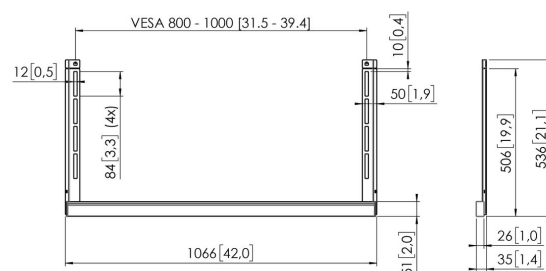

RISE A 174 Verlengde accessoire interface plaat

De RISE A174 kan gebruikt worden om accessoires te bevestigen onder een scherm met een 1000mm horizontale VESA maat. Dit accessoire biedt dezelfde bevestigingsmogelijkheden als de RISE A111, maar is uitgevoerd in een breedte van 1000mm.

RISE A174 Verlengde accessoire interface plaat

Specificaties

Max. breedte van interface (mm)	1000
Max. laadgewicht (kg)	15
Max. laadgewicht (Lbs)	33.07
Artikelnummer (SKU)	7301740
EAN enkele doos	8712285406706
Kleur	Zwart
Garantie	5 jaar