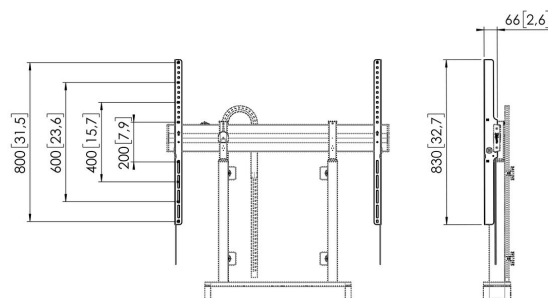

RISE A 173 Verlengde interface (VESA) strips

Belangrijke voordelen

- Maak je RISE display lift compleet met handige accessoires

De RISE A 173 interface (VESA) strips bieden u de mogelijkheid om schermen met een 800mm verticale VESA te bevestigen op een RISE display lift.

RISE A173 Verlengde interface (VESA) strips

Specificaties

Lengte	800
Artikelnummer (SKU)	7301730
EAN enkele doos	8712285406683
Kleur	Zwart
Certificeringen	TÜV
TÜV-gecertificeerd	Ja
Garantie	5 jaar

VOGEL'S HOLDING BV (©)