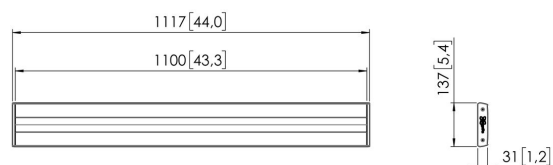

RISE A172 Verlengde PFB bar

Belangrijke voordelen

- Eenvoudige installatie
- Maak je RISE display lift compleet met handige accessoires

Tegenwoordig zijn er steeds meer touch displays die in een stretch uitvoering beschikbaar zijn. Deze schermen hebben vaak een grotere horizontale VESA, dan bij standaard interactieve schermen. Met de RISE A172 verlengde interface plaat (PFB bar) kun je deze schermen met een horizontale VESA van 1000mm gemakkelijk bevestigen.

RISE A172 Verlengde PFB bar

Specificaties

Min. grootte beeldscherm (inch)	55
Max. grootte beeldscherm (inch)	98
Max. breedte van interface (mm)	1100
Max. laadgewicht (kg)	120
Max. laadgewicht (Lbs)	264.55
Lengte	1117
Hoogte	137
Breedte	31
Artikelnummer (SKU)	7301720
EAN enkele doos	8712285406669
Kleur	Zilver
Garantie	5 jaar