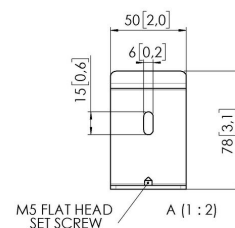

RISE A 164 Stud wall adapter voor RISE 2xxx

Belangrijke voordelen

- Eenvoudige en snelle installatie
- Te monteren op RISE vloer- wandoplossing

Met de RISE A 164 stud wall adapter monteert u gemakkelijk je RISE 2005 of 2008 tegen een (zwakke) stud wand. De stud wall adapter heeft een breedte van 90 centimeter, waarmee je de lift op elke gewenste positie kunt plaatsen. Omdat de verticale balken van een stud wand op 45 centimeter van elkaar worden geplaatst, is het zelfs mogelijk om de RISE lift in combinatie met de RISE A 164 in het midden van de twee stud's te monteren.

RISE A164 Stud wall adapter voor RISE 2xxx

Specificaties

Breedte	900
Artikelnummer (SKU)	7301644
EAN enkele doos	8712285407383
Kleur	Zilver
Certificeringen	TÜV
TÜV-gecertificeerd	Ja
Garantie	5 jaar

VOGEL'S HOLDING BV (©)