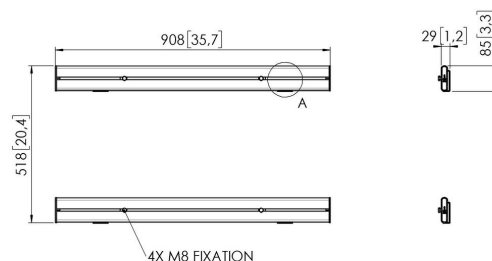

RISE A 164 Stud wall adapter voor RISE 2xxx

Belangrijke voordelen

- Eenvoudige en snelle installatie
- Te monteren op RISE vloer- wandoplossing

Met de RISE A 164 stud wall adapter monteert u gemakkelijk je RISE 2005 of 2008 tegen een (zwakke) stud wand. De stud wall adapter heeft een breedte van 90 centimeter, waarmee je de lift op elke gewenste positie kunt plaatsen. Omdat de verticale balken van een stud wand op 45 centimeter van elkaar worden geplaatst, is het zelfs mogelijk om de RISE lift in combinatie met de RISE A 164 in het midden van de twee stud's te monteren.

RISE A164 Stud wall adapter voor RISE 2xxx

Specificaties

Breedte	900
Artikelnummer (SKU)	7301644
EAN enkele doos	8712285407383
Kleur	Zilver
Certificeringen	TÜV
TÜV-gecertificeerd	Ja
Garantie	5 jaar

VOGEL'S HOLDING BV (©)