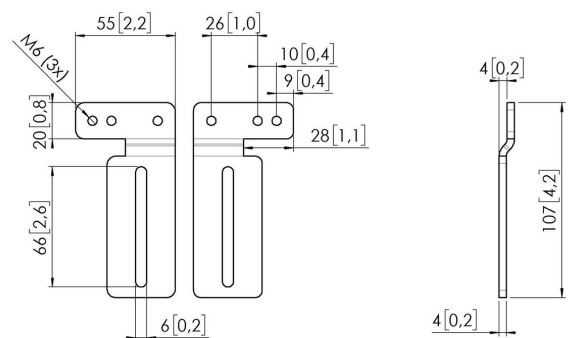

RISE A 163W Flexibele (stud) wand beugels

Belangrijke voordelen

- Maak je RISE display lift compleet met handige accessoires
- Eenvoudige installatie
- Te monteren op RISE vloer- wandoplossing

Gemakkelijk te installeren De RISE A 163 wordt gecombineerd met de standaard RISE wandbeugels, maar kan ook in combinatie met de verlengde RISE A 161 & RISE A 162. De beugel kan zo geplaatst worden, dat deze naar boven of naar onder gepositioneerd kan worden. Naast gebruik als flexibele beugel, kan deze ook aan het uiteinde van de wandbeugels bevestigd worden, om de RISE lift gemakkelijk aan een instabiele of stud wand te monteren. Diversen RISE accessoires Vogel's RISE elektrische display liften zijn verder nog uit te breiden met andere accessoires zoals Whiteboard sets. Deze zijn er in de maten 65", 75" en 86" en op maat gemaakt voor gebruik bij een vloer-wandoplossing, trolley of vloerstandaard. Ook is er een verborgen opbergunit aan elke display lift te monteren voor nog meer opberggemak, maar wel uit het zicht. RISE elektrische display-liften Gebruik de RISE A 163 flexibele (stud) wand beugels om de RISE 200X display lift op elke gewenste plek in de ruimte te plaatsen wanneer er een stopcontact, oneffenheid in de wand of kabelgoot in de weg zit. Dit accessoire is beschikbaar in de kleuren wit en zwart.

RISE A163W Flexibele (stud) wand beugels

Specificaties

Verstelbare diepte	Ja
Verstelbare hoogte	Ja
Artikelnummer (SKU)	7301631
EAN enkele doos	8712285407369
Kleur	Wit
Certificeringen	CE TÜV
TÜV-gecertificeerd	Ja
Garantie	5 jaar