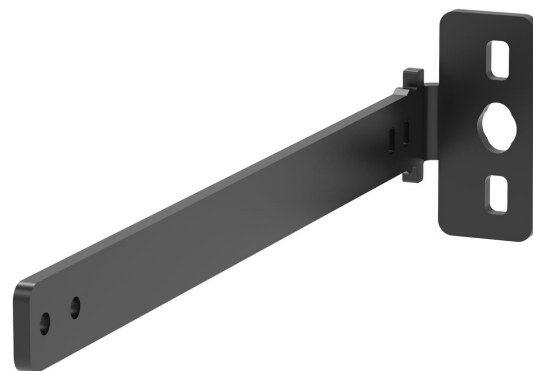

RISE A 162B Wandbevestigings beugels

Belangrijke voordelen

- Eenvoudige en snelle installatie
- Maak je RISE display lift compleet met handige accessoires

De RISE A 162 wandbevestigings beugels kunnen worden gebruikt om een RISE 200X display lift verder van de muur af te monteren (13-19cm). Reden om dit te doen kan bijvoorbeeld zijn om bredere kabelgoten (voornamelijk te zien in Duitsland & de USA) te vermijden. De set RISE A 162 bestaat uit 4 beugeltjes, beschikbaar in zwart en wit.

RISE A162B Wandbevestigings beugels

Specificaties

Verstelbare diepte	Ja
Artikelnummer (SKU)	7301620
EAN enkele doos	8712285406560
Kleur	Zwart
Certificeringen	TÜV
TÜV-gecertificeerd	Ja
Garantie	5 jaar

VOGEL'S HOLDING BV (©)