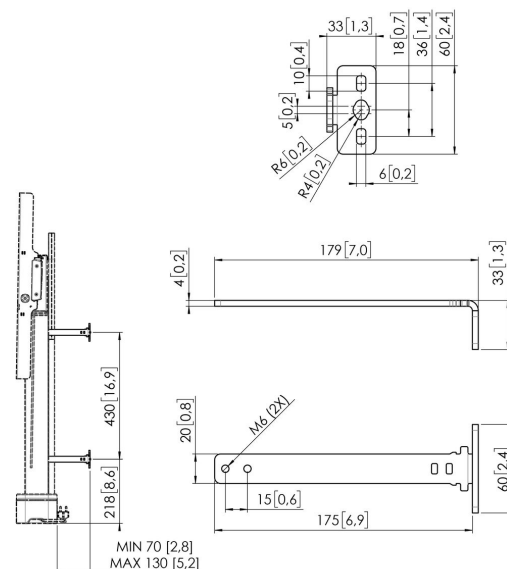

RISE A 162B Wandbevestigings beugels

Belangrijke voordelen

- Eenvoudige en snelle installatie
- Maak je RISE display lift compleet met handige accessoires

De RISE A 162 wandbevestigings beugels kunnen worden gebruikt om een RISE 200X display lift verder van de muur af te monteren (13-19cm). Reden om dit te doen kan bijvoorbeeld zijn om bredere kabelgoten (voornamelijk te zien in Duitsland & de USA) te vermijden. De set RISE A 162 bestaat uit 4 beugeltjes, beschikbaar in zwart en wit.

RISE A162B Wandbevestigings beugels

Specificaties

Verstelbare diepte	Ja
Artikelnummer (SKU)	7301620
EAN enkele doos	8712285406560
Kleur	Zwart
Certificeringen	TÜV
TÜV-gecertificeerd	Ja
Garantie	5 jaar

VOGEL'S HOLDING BV (©)