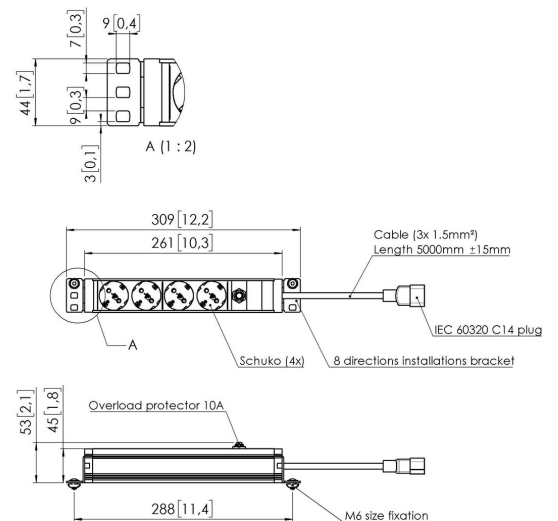

## RISE A 152 Stekkerblok met beugel

### Belangrijke voordelen

- Maak je RISE display lift compleet met handige accessoires

Gebruik het RISE A 152 stekkerblok om tot wel vier apparaten te verbinden aan je RISE display lift. De vier aansluitpunten bieden je de mogelijkheid alle randapparatuur gemakkelijk aan te sluiten en weg te werken achter het scherm. Dit stekkerblok is uitgerust met vier aansluitpunten en is geschikt voor een 240V EU stekkers.

## RISE A152 Stekkerblok met beugel