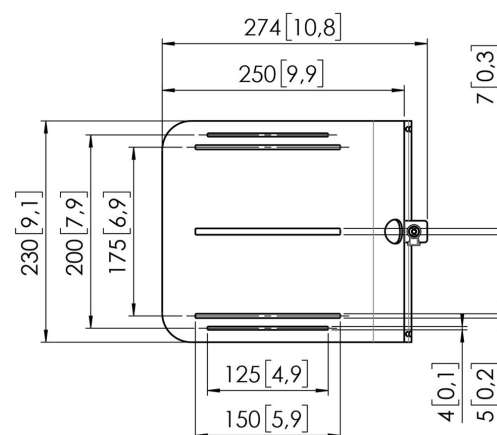

RISE A 141 Videoconferencing camera plateau

Belangrijke voordelen

- Maak je RISE display lift compleet met handige accessoires
- Eenvoudige en snelle installatie
- TÜV-5 gecertificeerd

Videoconferencing camera plateau voor display liften

Het RISE A 141 videoconferencing camera plateau kan gemakkelijk worden toegevoegd aan een Vogel's RISE elektrische display lift. Afmetingen van het plateau zijn 22.9 cm breed x 21.9 cm diep x 7.8 cm hoog. De camera staat stevig en beweegt mee in de hoogteverstelling van de elektrische display lift. Gemakkelijk te installeren. In combinatie met de A111 accessoire montageset bevestig je het videoconferencing camera plateau gemakkelijk en snel aan de achterkant van het scherm.

RISE A141 Videoconferencing camera plateau

Specificaties

Max. laadgewicht (kg)	4
Max. laadgewicht (Lbs)	8.82
Hoogte	92
Breedte	230
Diepte	274
Artikelnummer (SKU)	7301410
EAN enkele doos	8712285356827
Kleur	Zwart
Certificeringen	TAA TÜV
TÜV-gecertificeerd	Ja
Garantie	5 jaar