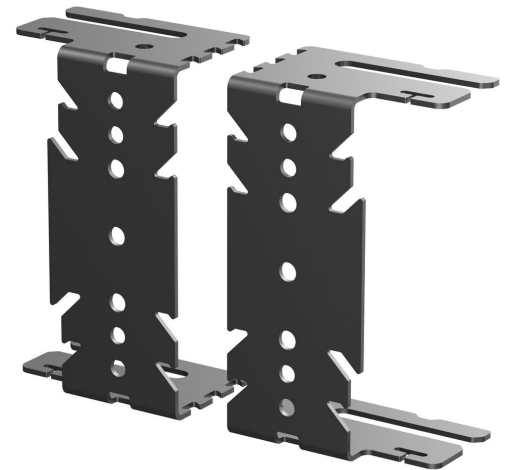

## RISE A 122 Montagebeugel kleine randapparatuur

### Belangrijke voordelen

- Maak je RISE display lift compleet met handige accessoires
- Eenvoudige en snelle installatie

De RISE A 122 montagebeugel biedt een naadloze installatie voor kleine randapparatuur, zoals mini-pc's (NUCs), Barco ClickShare-units en andere AV controllers. De A122 montagebeugel is ontworpen als aanvulling op de RISE displaylift en biedt een georganiseerde opstelling, waardoor u verzekerd bent van een opgeruimde en efficiënte opstelling.

## Specificaties

Max. laadgewicht (kg)	1.5
Max. laadgewicht (Lbs)	3.31
Artikelnummer (SKU)	7301220
EAN enkele doos	8712285407307
Kleur	Zwart
TÜV-gecertificeerd	Nee
Garantie	5 jaar

VOGEL'S HOLDING BV (©)