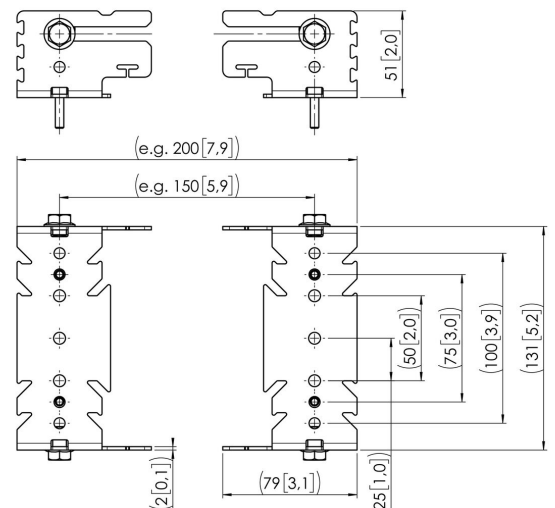

## RISE A 122 Montagebeugel kleine randapparatuur

### Belangrijke voordelen

- Maak je RISE display lift compleet met handige accessoires
- Eenvoudige en snelle installatie

De RISE A 122 montagebeugel biedt een naadloze installatie voor kleine randapparatuur, zoals mini-pc's (NUCs), Barco ClickShare-units en andere AV controllers. De A122 montagebeugel is ontworpen als aanvulling op de RISE displaylift en biedt een georganiseerde opstelling, waardoor u verzekerd bent van een opgeruimde en efficiënte opstelling.

## Specificaties

Max. laadgewicht (kg)	1.5
Max. laadgewicht (Lbs)	3.31
Artikelnummer (SKU)	7301220
EAN enkele doos	8712285407307
Kleur	Zwart
TÜV-gecertificeerd	Nee
Garantie	5 jaar

VOGEL'S HOLDING BV (©)