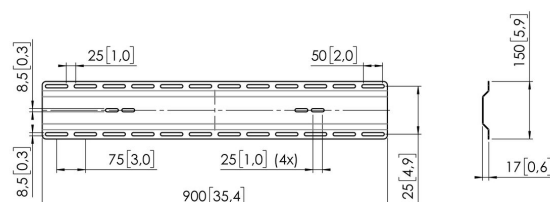

## RISE A 112 Stud wall adapter RISE 200x

### Belangrijke voordelen

- Te monteren op RISE vloer- wandoplossing
- Maak je RISE display lift compleet met handige accessoires

Met de RISE A 112 stud wall adapter monteert je gemakkelijk je RISE 2005 of 2008 tegen een (zwakke) stud wand. De stud wall adapter heeft een breedte van 90 centimeter, waarmee je de lift op elke gewenste positie kunt plaatsen. Omdat de verticale balken van een stud wand op 45 centimeter van elkaar worden geplaatst, is het zelf mogelijk om de RISE lift in combinatie met de RISE A 112 in het midden van de twee stud's te monteren.

### Specificaties

Verstelbare diepte	Ja
Verstelbare hoogte	Nee
Lengte	900
Artikelnummer (SKU)	7301120
EAN enkele doos	8712285406485
Kleur	Wit
Certificeringen	TÜV
TÜV-gecertificeerd	Ja
Garantie	5 jaar

VOGEL'S HOLDING BV (©)