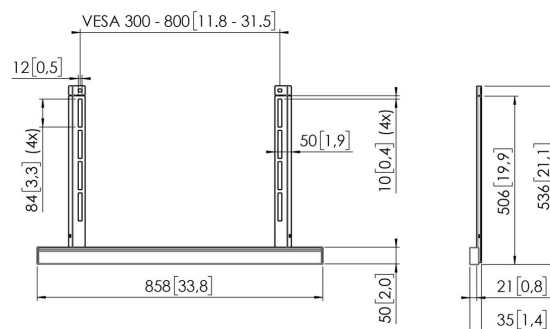

RISE A 111 Accessoire interface rail

Belangrijke voordelen

- Maak je RISE display lift compleet met handige accessoires
- Eenvoudige en snelle installatie
- TÜV-5 gecertificeerd

RISE accessoire montageset

Met de RISE A 111 accessoire montageset bevestig je snel en simpel een accessoire aan elke RISE elektrische display lift. Deze montageset is speciaal geschikt voor de A 121 soundbar beugel, A 131 laptop plateau en A 141 videoconferencing camera plateau. Gemakkelijk te installeren. De strips bevestig je eenvoudig tijdens de schermmontage op de elektrische display lift samen met de VESA strips. Montage boven of onder een scherm al naar gelang het gebruik.

RISE A111 Accessoire interface rail

Specificaties

Max. breedte van interface (mm)	800
Max. laadgewicht (kg)	15
Max. laadgewicht (Lbs)	33.07
Verstelbare diepte	Ja
Verstelbare hoogte	Ja
Hoogte	536
Breedte	858
Diepte	35
Artikelnummer (SKU)	7301110
EAN enkele doos	8712285356766
Kleur	Zwart
Certificeringen	TAA TÜV
TÜV-gecertificeerd	Ja
Garantie	5 jaar