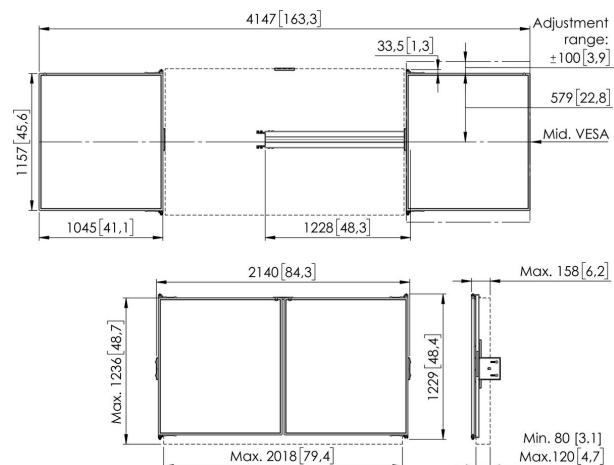

RISE WBS86 Whiteboard set 86" voor RISE 2xxx & RISE 4xxx

Belangrijke voordelen

- Geïnstalleerd binnen 15 minuten door één persoon
- Hoogte en diepte verstelbaar voor elk scherm
- Nastelbaar fritiescharnier
- Magnetische sluiting
- Te monteren op RISE vloer- wandoplossing

Whiteboardset voor 86" schermen

De RISE WBS86 whiteboardset is een universeel systeem, geschikt voor alle soorten 86" (interactieve) beeldschermen. Met dit accessoire kunt u links en rechts van uw 86" scherm een whiteboard monteren. De geëmailleerde stalen borden zijn aan de boven- en onderkant bevestigd aan een Vogel-scharnier, waardoor de wrijving en schrijfstabiliteit zelfs na veelvuldig gebruik behouden blijven. Mocht de wrijving toch na verloop van tijd minder worden dan gewenst, dan kan het scharnier eenvoudig worden aangepast.

RISE WBS86 Whiteboard set 86" voor RISE 2xxx & RISE 4xxx

Specificaties

Min. grootte beeldscherm (inch)	86
Max. grootte beeldscherm (inch)	86
Verstelbare diepte	Ja
Verstelbare hoogte	Ja
Afsluitbaar	True
Hoogte	1157
Breedte	4147
Artikelnummer (SKU)	7300860
EAN enkele doos	8712285410543
Kleur	Wit
Certificeringen	TÜV
Garantie	5 jaar
Garantie emaille stalen whiteboard	25 jaar