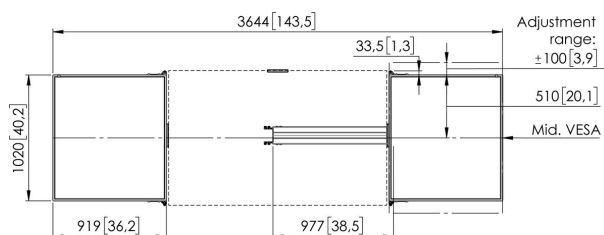

RISE WBS75 Whiteboard set 75" voor RISE 2xxx & RISE 4xxx

Belangrijke voordelen

- Geïnstalleerd binnen 15 minuten door één persoon
- Hoogte en diepte verstelbaar voor elk scherm
- Nastelbaar fritiescharnier
- Magnetische sluiting
- Te monteren op RISE vloer- wandoplossing

Whiteboardset voor 75" schermen

De RISE WBS75 whiteboardset is een universeel systeem, geschikt voor alle soorten 75" (interactieve) beeldschermen. Met dit accessoire kunt u links en rechts van uw 75" scherm een whiteboard monteren. De geëmailleerde stalen borden zijn aan de boven- en onderkant bevestigd aan een Vogel-scharnier, waardoor de wrijving en schrijfstabiliteit zelfs na veelvuldig gebruik behouden blijven. Mocht de wrijving toch na verloop van tijd minder worden dan gewenst, dan kan het scharnier eenvoudig worden aangepast.

RISE WBS75 Whiteboard set 75" voor RISE 2xxx & RISE 4xxx

Specificaties

Min. grootte beeldscherm (inch)	75
Max. grootte beeldscherm (inch)	75
Verstelbare diepte	Ja
Verstelbare hoogte	Ja
Afsluitbaar	True
Hoogte	1020
Breedte	3644
Artikelnummer (SKU)	7300750
EAN enkele doos	8712285410529
Kleur	Wit
Certificeringen	TÜV
Garantie	5 jaar
Garantie emaille stalen whiteboard	25 jaar