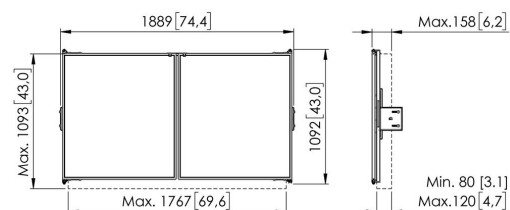

RISE WBS75 Whiteboard set 75" voor RISE 2xxx & RISE 4xxx

Belangrijke voordelen

- Geïnstalleerd binnen 15 minuten door één persoon
- Hoogte en diepte verstelbaar voor elk scherm
- Nastelbaar fritiescharnier
- Magnetische sluiting
- Te monteren op RISE vloer- wandoplossing

Whiteboardset voor 75" schermen

De RISE WBS75 whiteboardset is een universeel systeem, geschikt voor alle soorten 75" (interactieve) beeldschermen. Met dit accessoire kunt u links en rechts van uw 75" scherm een whiteboard monteren. De geëmailleerde stalen borden zijn aan de boven- en onderkant bevestigd aan een Vogel-scharnier, waardoor de wrijving en schrijfstabiliteit zelfs na veelvuldig gebruik behouden blijven. Mocht de wrijving toch na verloop van tijd minder worden dan gewenst, dan kan het scharnier eenvoudig worden aangepast.

RISE WBS75 Whiteboard set 75" voor RISE 2xxx & RISE 4xxx

Specificaties

Min. grootte beeldscherm (inch)	75
Max. grootte beeldscherm (inch)	75
Verstelbare diepte	Ja
Verstelbare hoogte	Ja
Afsluitbaar	True
Hoogte	1020
Breedte	3644
Artikelnummer (SKU)	7300750
EAN enkele doos	8712285410529
Kleur	Wit
Certificeringen	TÜV
Garantie	5 jaar
Garantie emaille stalen whiteboard	25 jaar