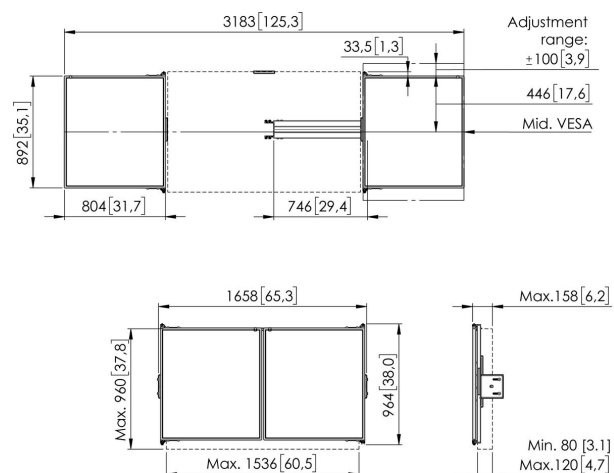

RISE WBS65 Whiteboard set 65" voor RISE 2xxx & RISE 4xxx

Belangrijke voordelen

- Geïnstalleerd binnen 15 minuten door één persoon
- Hoogte en diepte verstelbaar voor elk scherm
- Nastelbaar fritiescharnier
- Magnetische sluiting

Whiteboardset voor 65" schermen

De RISE WBS65 whiteboardset is een universeel systeem, geschikt voor alle soorten 65" (interactieve) beeldschermen. Met dit accessoire kunt u links en rechts van uw 65" scherm een whiteboard monteren. De geëmailleerde stalen bordes zijn aan de boven- en onderkant bevestigd aan een Vogel-scharnier, waardoor de wrijving en schrijfstabiliteit zelfs na veelvuldig gebruik behouden blijven. Mocht de wrijving toch na verloop van tijd minder worden dan gewenst, dan kan het scharnier eenvoudig worden aangepast.

RISE WBS65 Whiteboard set 65" voor RISE 2xxx & RISE 4xxx

Specificaties

Min. grootte beeldscherm (inch)	65
Max. grootte beeldscherm (inch)	65
Verstelbare diepte	Ja
Verstelbare hoogte	Ja
Afsluitbaar	True
Hoogte	892
Breedte	3183
Artikelnummer (SKU)	7300650
EAN enkele doos	8712285410505
Kleur	Wit
Certificeringen	TÜV
Garantie	5 jaar
Garantie emaille stalen whiteboard	25 jaar