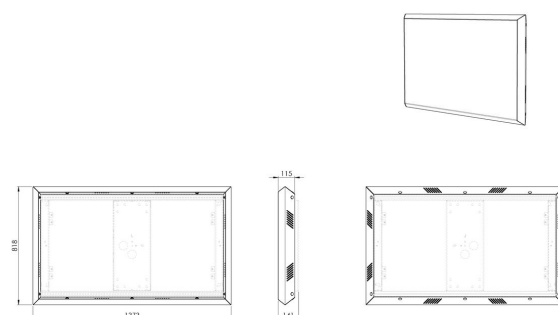

Met de Vogel's POA 9602, Outdoor frame voor LG 55XE4F/55XE3P, kun je je LG 55XE4F/55XE3P outdoor display netjes afwerken.

POA 9602 Outdoor frame LG LG 55XE4F/55XE3P/55XE4P-B

Specificaties

Min. grootte beeldscherm (inch)	55
Max. grootte beeldscherm (inch)	55
Hoogte	818
Breedte	1373
Diepte	115
Artikelnummer (SKU)	7296020
EAN enkele doos	8712285351907
Kleur	Zwart
Certificeringen	TAA
Garantie	2 jaar