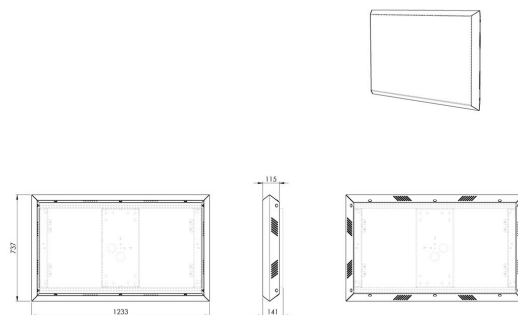

Met de Vogel's POA 9601, Outdoor frame voor LG 49XE4F/49XE3P/49XE4P-B, kun je je LG 49XE4F/49XE3P/49XE4P-B outdoor display netjes afwerken.

POA 9601 Outdoor frame LG 49XE4F/49XE3P/49XE4P-B

Specificaties

Min. grootte beeldscherm (inch)	49
Max. grootte beeldscherm (inch)	49
Hoogte	737
Breedte	1233
Diepte	115
Artikelnummer (SKU)	7296010
EAN enkele doos	8712285351884
Kleur	Zwart
Certificeringen	TAA
Garantie	2 jaar