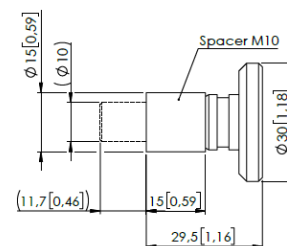

PLA 9308 Verlengde montagebouten dvLED M6, M8, M10

Belangrijke voordelen

- Eenvoudige installatie

De PLA 9308 is een set van vier (verlengde) montage bouten. Deze set is geschikt voor M6, M8 en M10. Deze set is bedoeld voor dvLED panelen waarbij de montage gaten verdiept in het paneel liggen. Deze set kan 15mm diepte opvangen. Deze set vervangt de PLA 9305 in een oplossing.

PLA 9308 Verlengde montagebouten dvLED M6, M8, M10

Specificaties

Artikelnummer (SKU)	7293080
EAN enkele doos	8712285411045
Kleur	Zilver
Garantie	5 jaar

VOGEL'S HOLDING BV (©)

Alle rechten voorbehouden.
Drukfouten, technische
aanpassingen en prijswijzigingen
voorbehouden.