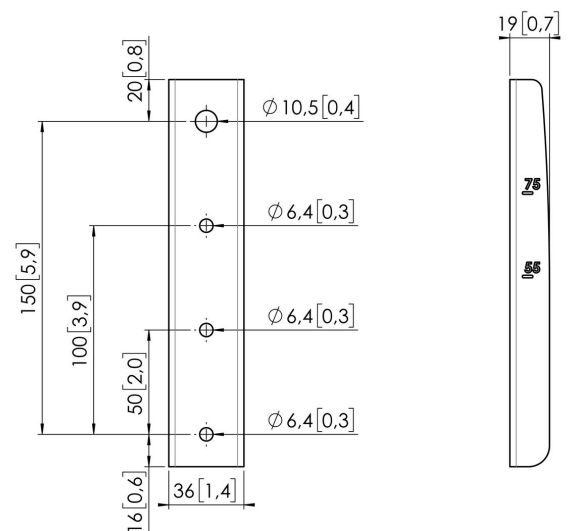

PFA 9174 Cisco Webex Pro adapter

Belangrijke voordelen

- Eenvoudige installatie
- Modulair

Cisco introduceert een nieuw, interactief display: de Cisco Webex Pro. Er zijn twee formaten: een 55" en 75" display. Deze displays hebben een niet-standaard gatenpatroon. Vogel's heeft een op maat gemaakte adapter beschikbaar zodat de Cisco Webex Pro eenvoudig kan worden gemonteerd op de PFS display strips (uit de Connect-it serie). Configuratie: 55": PFB 3411 + PFS 3304 + PFA 9174 75": PFB 3407 + PFB 3409 + PFA9104 + PFS 3306 + PFA 9174

PFA 9174 Cisco Webex Pro adapter

Specificaties

Min. grootte beeldscherm (inch)	55
Max. grootte beeldscherm (inch)	75
Hoogte	185
Breedte	36
Diepte	19
Artikelnummer (SKU)	7291740
EAN enkele doos	8712285361029
Kleur	Zwart
Garantie	5 jaar