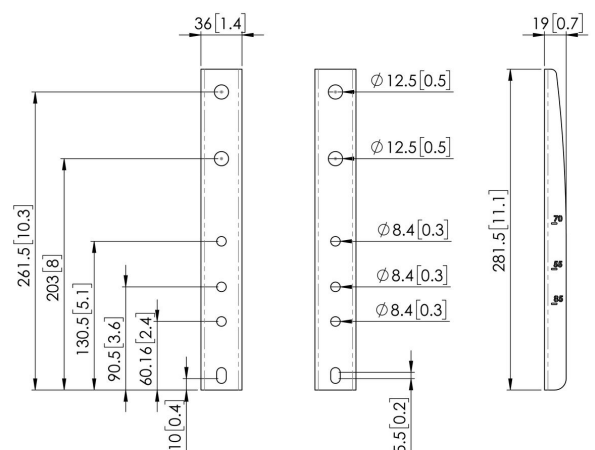

### Belangrijke voordelen

- Eenvoudige installatie

Cisco Webex displays hebben een niet-standaard gatenpatroon. Vogel's heeft een op maat gemaakte adapter beschikbaar zodat de Cisco Webex eenvoudig kan worden gemonteerd op de PFS display strips (uit de Connect-it serie). Configuratie: 55": PFB3411 + PFS3204/3304 + PFA 9168 70": PFB3407 + PFB3409 + PFA9104 + PFS3306 + PFA 9168 85": PFB3419 + PFS3208 + PFA 9168

### Specificaties

Min. grootte beeldscherm (inch)	55
Max. grootte beeldscherm (inch)	85
Lengte	281
Breedte	36
Diepte	19
Artikelnummer (SKU)	7291680
EAN enkele doos	8712285351402
Kleur	Zwart
Certificeringen	TAA
Garantie	5 jaar