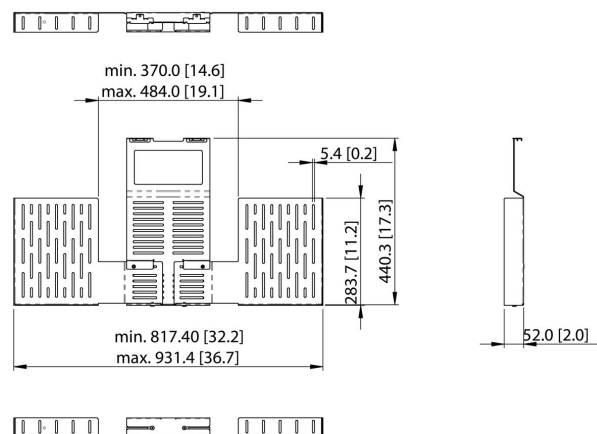

PFA 9166 Uitbreidingsset PFA 9165

Belangrijke voordelen

- Eenvoudige installatie
- Modulair

Kom je ruimte te kort bij de PFA 9165 dan kun deze gemakkelijk uitbreiden met de PFA 9166 uitbreidingsset.

PFA 9166 Uitbreidingsset PFA 9165

Specificaties

Min. grootte beeldscherm (inch)	55
Max. laadgewicht (kg)	2
Max. laadgewicht (Lbs)	4.41
Hoogte	440
Breedte	931
Diepte	52
Artikelnummer (SKU)	7291660
EAN enkele doos	8712285350887
Kleur	Zwart
Certificeringen	TAA
TÜV-gecertificeerd	Nee
Garantie	5 jaar

VOGEL'S HOLDING BV (©)

Alle rechten voorbehouden.
Drukfouten, technische
aanpassingen en prijswijzigingen
voorbehouden.

Datum: 2025-06-01