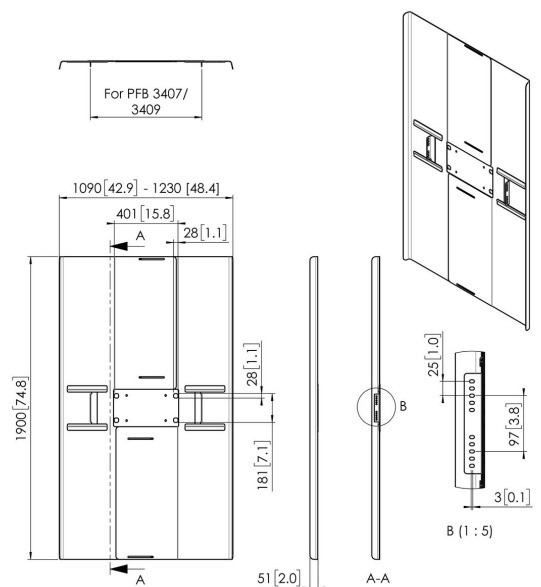

## PFA 9164 Afdekkap portrait 84-86"

Universele display afdekkappen zijn ontworpen om de achterkant van het scherm af te dekken, om kabels en connectoren uit het zicht achter de kap weg te werken. De afdekkappen kunnen in combinatie met Connect-it plafond en Connect-it vloeroplossingen gebruikt worden. De PFA 9159, PFA 9161 en PFA 9163 zijn geschikt voor landscape montage aan een dubbele buis. De PFA 9160, PFA 9162 en PFA 9164 zijn geschikt voor portrait montage aan een dubbele buis.

## PFA 9164 Afdekkap portrait 84-86"

### Specificaties

Min. grootte beeldscherm (inch)	84
Max. grootte beeldscherm (inch)	86
Positie	Portrait
Artikelnummer (SKU)	7291640
EAN enkele doos	8712285350726
Kleur	Zwart
Certificeringen	TAA
Garantie	5 jaar