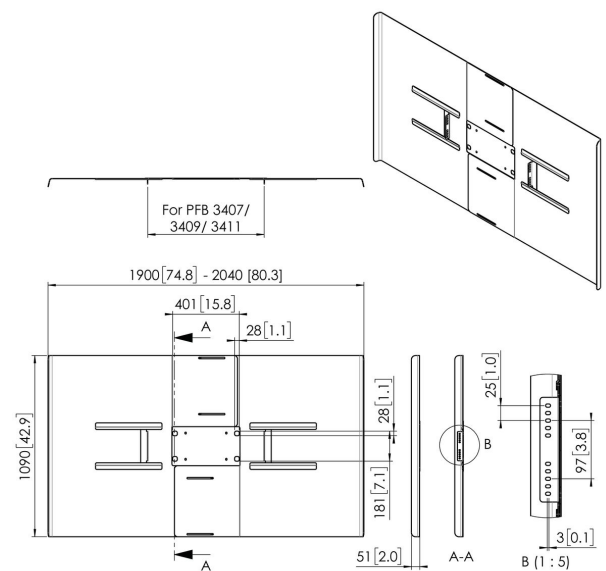

PFA 9163 Afdekkap landscape 84-86"

Universele display afdekkappen zijn ontworpen om de achterkant van het scherm af te dekken, om kabels en connectoren uit het zicht achter de kap weg te werken. De afdekkappen kunnen in combinatie met Connect-it plafond en Connect-it vloeroplossingen gebruikt worden. De PFA 9159, PFA 9161 en PFA 9163 zijn geschikt voor landscape montage aan een dubbele buis. De PFA 9160, PFA 9162 en PFA 9164 zijn geschikt voor portrait montage aan een dubbele buis.

PFA 9163 Afdekkap landscape 84-86"

Specificaties

Min. grootte beeldscherm (inch)	84
Max. grootte beeldscherm (inch)	86
Positie	Landscape
Artikelnummer (SKU)	7291630
EAN enkele doos	8712285350702
Kleur	Zwart
Certificeringen	TAA
Garantie	5 jaar