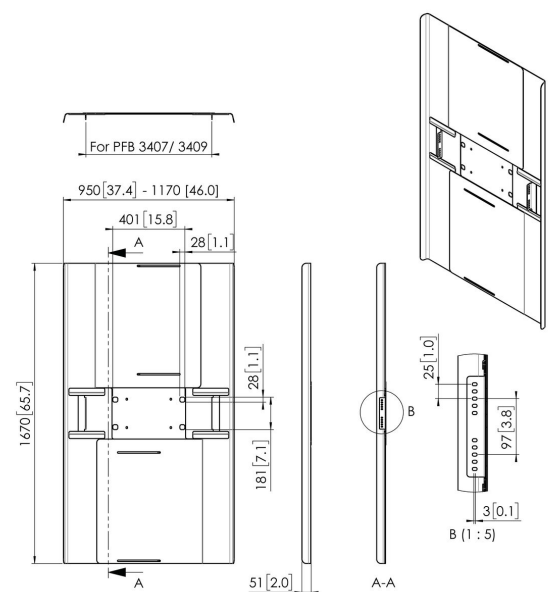

## PFA 9162 Afdekkap portrait 75-80"

Universele display afdekkappen zijn ontworpen om de achterkant van het scherm af te dekken, om kabels en connectoren uit het zicht achter de kap weg te werken. De afdekkappen kunnen in combinatie met Connect-it plafond en Connect-it vloeroplossingen gebruikt worden. De PFA 9159, PFA 9161 en PFA 9163 zijn geschikt voor landscape montage aan een dubbele buis. De PFA 9160, PFA 9162 en PFA 9164 zijn geschikt voor portrait montage aan een dubbele buis.

## PFA 9162 Afdekkap portrait 75-80"

### Specificaties

Min. grootte beeldscherm (inch)	75
Max. grootte beeldscherm (inch)	80
Positie	Portrait
Artikelnummer (SKU)	7291620
EAN enkele doos	8712285350689
Kleur	Zwart
Certificeringen	TAA
Garantie	5 jaar