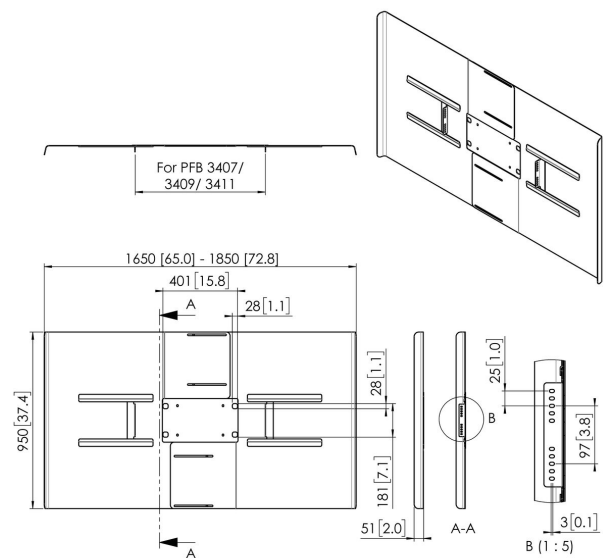

## PFA 9161 Afdekkap landscape 75-80"

Universele display afdekkappen zijn ontworpen om de achterkant van het scherm af te dekken, om kabels en connectoren uit het zicht achter de kap weg te werken. De afdekkappen kunnen in combinatie met Connect-it plafond en Connect-it vloeroplossingen gebruikt worden. De PFA 9159, PFA 9161 en PFA 9163 zijn geschikt voor landscape montage aan een dubbele buis. De PFA 9160, PFA 9162 en PFA 9164 zijn geschikt voor portrait montage aan een dubbele buis.

### Specificaties

Min. grootte beeldscherm (inch)	75
Max. grootte beeldscherm (inch)	80
Positie	Landscape
Artikelnummer (SKU)	7291610
EAN enkele doos	8712285350665
Kleur	Zwart
Certificeringen	TAA
Garantie	5 jaar