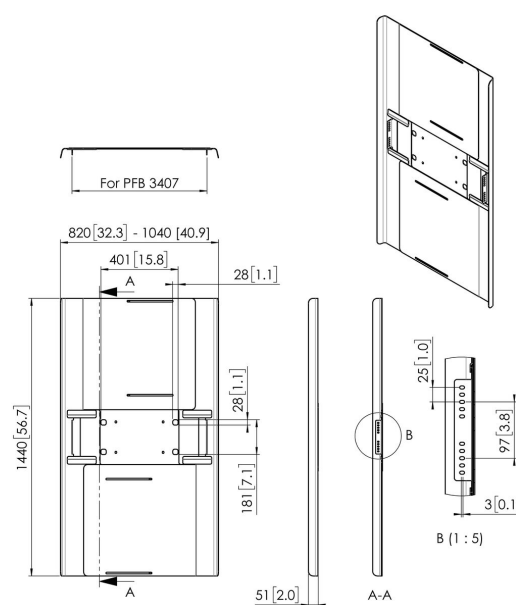

PFA 9160 Afdekkap portrait 65-70"

Universele display afdekkappen zijn ontworpen om de achterkant van het scherm af te dekken, om kabels en connectoren uit het zicht achter de kap weg te werken. De afdekkappen kunnen in combinatie met Connect-it plafond en Connect-it vloeroplossingen gebruikt worden. De PFA 9159, PFA 9161 en PFA 9163 zijn geschikt voor landscape montage aan een dubbele buis. De PFA 9160, PFA 9162 en PFA 9164 zijn geschikt voor portrait montage aan een dubbele buis.

PFA 9160 Afdekkap portrait 65-70"

Specificaties

Min. grootte beeldscherm (inch)	65
Max. grootte beeldscherm (inch)	70
Positie	Portrait
Artikelnummer (SKU)	7291600
EAN enkele doos	8712285350641
Kleur	Zwart
Certificeringen	TAA
Garantie	5 jaar