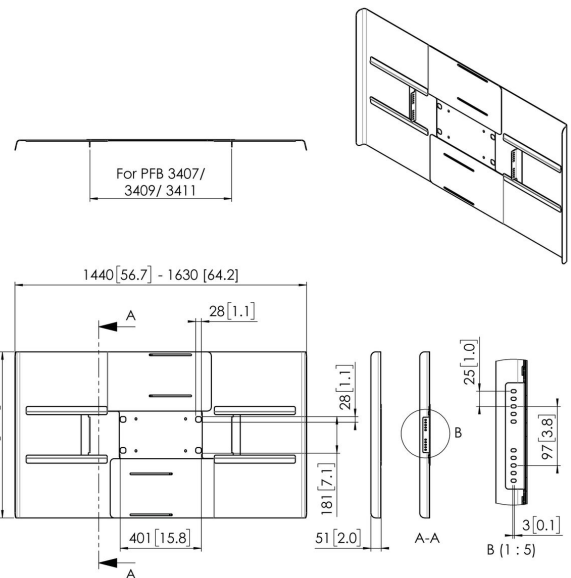

PFA 9159 Afdekkap landscape 65-70"

Universele display afdekkappen zijn ontworpen om de achterkant van het scherm af te dekken, om kabels en connectoren uit het zicht achter de kap weg te werken. De afdekkappen kunnen in combinatie met Connect-it plafond en Connect-it vloeroplossingen gebruikt worden. De PFA 9159, PFA 9161 en PFA 9163 zijn geschikt voor landscape montage aan een dubbele buis. De PFA 9160, PFA 9162 en PFA 9164 zijn geschikt voor portrait montage aan een dubbele buis.

PFA 9159 Afdekkap landscape 65-70"

Specificaties

| | |
|---------------------------------|---------------|
| Min. grootte beeldscherm (inch) | 65 |
| Max. grootte beeldscherm (inch) | 70 |
| Positie | Landscape |
| Artikelnummer (SKU) | 7291590 |
| EAN enkele doos | 8712285350627 |
| Kleur | Zwart |
| Certificeringen | TAA |
| Garantie | 5 jaar |