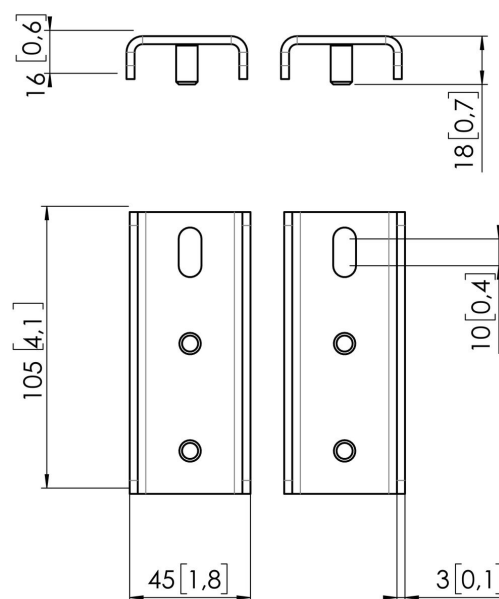

PFA 9158 Adapters Samsung Flip 2 65"

Belangrijke voordelen

- Eenvoudige installatie

Adapter voor Samsung Flip 2 65". Gebruik in combinatie met PFW 6858.

PFA 9158 Adapters Samsung Flip 2 65"

Specificaties

Max. grootte beeldscherm (inch)	65
Max. laadgewicht (kg)	72
Max. laadgewicht (Lbs)	158.73
Hoogte	105
Breedte	45
Diepte	18
Artikelnummer (SKU)	7291580
EAN enkele doos	8712285348266
Kleur	Zwart
Certificeringen	TAA
Garantie	5 jaar

VOGEL'S HOLDING BV (©)

Alle rechten voorbehouden.
Drukfouten, technische
aanpassingen en prijswijzigingen
voorbehouden.

Datum: 2025-05-31