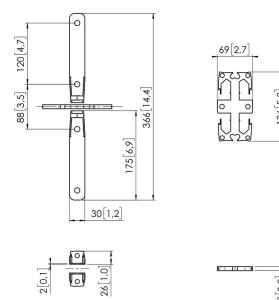

PFA 9156 Buis koppelstuk PUC 29xx

De PFA 9156 maakt deel uit van de universele Connect-it video wall oplossingen. Je gebruikt het koppelstuk om twee PUC 29xx-buizen te koppelen. Bekijk alle mogelijkheden in onze Pro-AV Mount Advisor.

PFA 9156 Buis koppelstuk PUC 29xx

Specificaties

Artikelnummer (SKU)	7291564
EAN enkele doos	8712285346842
Kleur	Zwart
Certificeringen	TAA
TÜV-gecertificeerd	Ja
Garantie	5 jaar

VOGEL'S HOLDING BV (©)

Alle rechten voorbehouden.
Drukfouten, technische
aanpassingen en prijswijzigingen
voorbehouden.