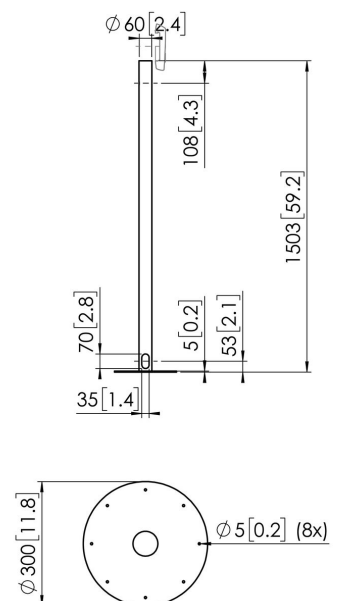

PFA 9155 Display vloerstandaard vast

Belangrijke voordelen

- Stijlvol high-end design
- Modulair
- Kabeldoorvoersysteem

De PFA 9155 display vloerbevestigingsstandaard maakt deel uit van het modulair systeem, waarmee u uw eigen vloeroplossing kunt creëren.

PFA 9155 Display vloerstandaard vast

Specificaties

Min. grootte beeldscherm (inch)	19
Max. grootte beeldscherm (inch)	55
Max. afstand tot vloer vanaf midden beeldscherm (mm)	1571
Max. laadgewicht (kg)	50
Max. laadgewicht (Lbs)	110.23
Hoogte	1503
Breedte	300
Diepte	300
Artikelnummer (SKU)	7291554
EAN enkele doos	8712285350788
Kleur	Roestvrij staal
Certificeringen	TAA TÜV
TÜV-gecertificeerd	Ja
Garantie	5 jaar