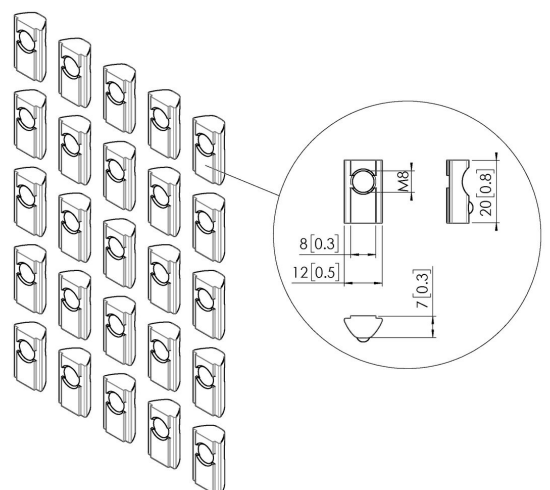

### Belangrijke voordelen

- Eenvoudige en snelle installatie

Met de PFA 9149 T-gleufmoeren kun je ook na de montage accessoires toevoegen. De moeren blijven dankzij hun ontwerp goed op hun plek in de gleuven voor optimaal installatiegemak.