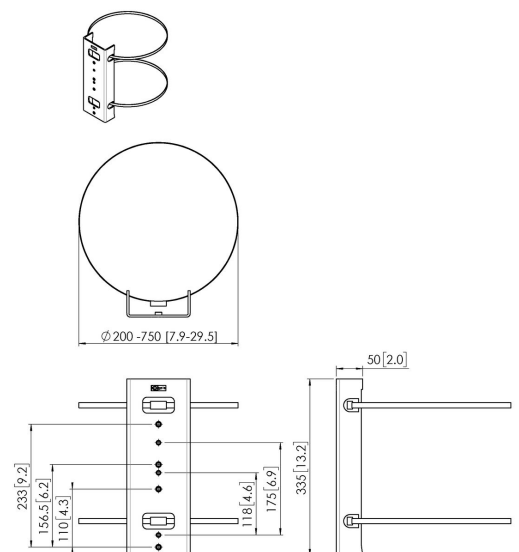

PFA 9145 Kolomklem

De PFA 9145 maakt deel uit van het Connect-it montagesysteem en maakt het mogelijk schermen op kolommen te monteren zonder dat er geboord hoeft te worden.

PFA 9145 Kolomklem

Specificaties

Max. laadgewicht (kg)	80
Max. laadgewicht (Lbs)	176.37
Hoogte	335
Breedte	120
Diepte	50
Artikelnummer (SKU)	7291450
EAN enkele doos	8712285343407
Kleur	Zwart
Certificeringen	TAA TÜV
TÜV-gecertificeerd	Ja
Garantie	5 jaar