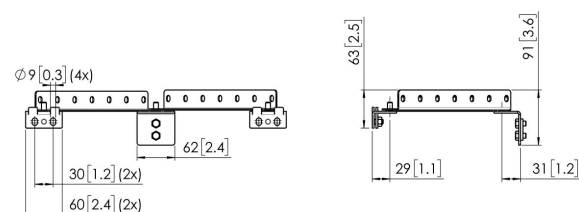

## PFA 9144 Wandsteun basisset kort

De PFA 9144 Muurbeugel basis set kort maakt het mogelijk een PUC 29xx paal aan de muur te fixeren.

### Specificaties

Lengte	260
Artikelnummer (SKU)	7291440
EAN enkele doos	8712285343261
Kleur	Zwart
Certificeringen	TAA TÜV
TÜV-gecertificeerd	Ja
Garantie	5 jaar

VOGEL'S HOLDING BV (©)

Alle rechten voorbehouden.  
Drukfouten, technische  
aanpassingen en prijswijzigingen  
voorbehouden.