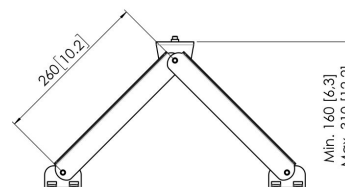

## PFA 9144 Wandsteun basisset kort

De PFA 9144 Muurbeugel basis set kort maakt het mogelijk een PUC 29xx paal aan de muur te fixeren.

### Specificaties

Lengte	260
Artikelnummer (SKU)	7291440
EAN enkele doos	8712285343261
Kleur	Zwart
Certificeringen	TAA TÜV
TÜV-gecertificeerd	Ja
Garantie	5 jaar

VOGEL'S HOLDING BV (©)

Alle rechten voorbehouden.  
Drukfouten, technische  
aanpassingen en prijswijzigingen  
voorbehouden.