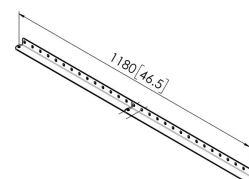

PFA 9142 Wandsteun verlengset 2 armen

De PFA 9142 bevat 2 armen en kan gebruikt worden om de PFA 9141 te verlengen.

PFA 9142 Wandsteun verlengset 2 armen

Specificaties

Lengte	620
Artikelnummer (SKU)	7291420
EAN enkele doos	8712285343223
Kleur	Zwart
Certificeringen	TAA TÜV
TÜV-gecertificeerd	Ja
Garantie	5 jaar