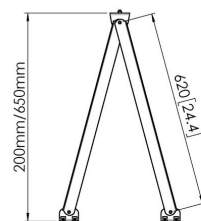

## PFA 9141 Wandsteun basisset lang

De PFA 9141 wall support basis set maakt het mogelijk een PUC 29xx paal aan de muur te fixeren.

### Specificaties

Verstelbare diepte	Ja
Verstelbare hoogte	Ja
Lengte	620
Diepte	31
Artikelnummer (SKU)	7291410
EAN enkele doos	8712285342967
Kleur	Zwart
Certificeringen	TAA TÜV
TÜV-gecertificeerd	Ja
Garantie	5 jaar