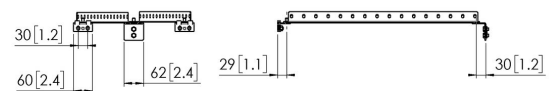

PFA 9141 Wandsteun basisset lang

De PFA 9141 wall support basis set maakt het mogelijk een PUC 29xx paal aan de muur te fixeren.