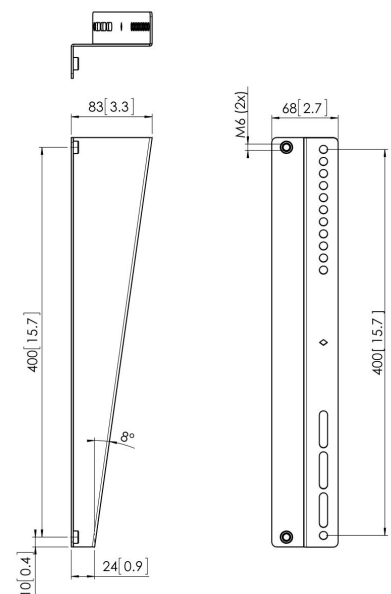

PFA 9122 Z-beugel PFS 3504

De PFA 9122 (set van 2) is een kantelaccessoire voor de PFS 3504 interface display strips. De combinatie is perfect geschikt voor digitale menuborden.

PFA 9122 Z-beugel PFS 3504

Specificaties

| | |
|------------------------|----------------------|
| Max. laadgewicht (kg) | 80 |
| Max. laadgewicht (Lbs) | 176.37 |
| Kantelen | Kantelsysteem tot 8° |
| Artikelnummer (SKU) | 7291220 |
| EAN enkele doos | 8712285328664 |
| Kleur | Zwart |
| Certificeringen | TAA |
| Garantie | 5 jaar |