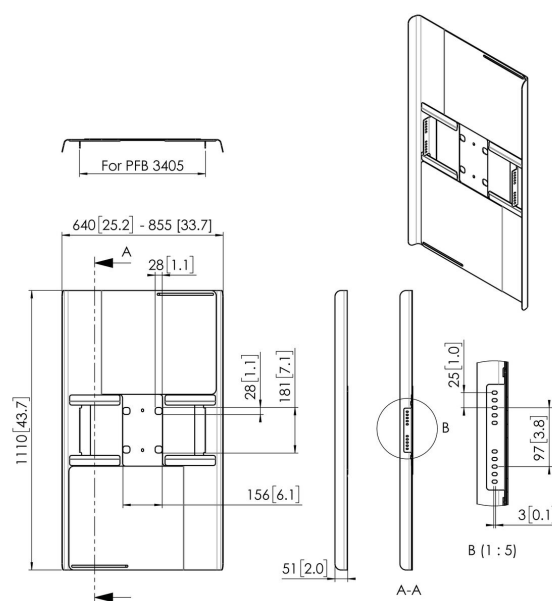

## PFA 9121 Afdekkap portrait 50-55"

Universele display afdekkappen zijn ontworpen om de achterkant van het scherm af te dekken, om kabels en connectoren uit het zicht achter de kap weg te werken. De afdekkappen kunnen in combinatie met Connect-it plafond en Connect-it vloeroplossingen gebruikt worden. De PFA 9115 en PFA 9116 zijn geschikt voor landscape montage aan een enkele buis. De PFA 9120 en PFA 9121 zijn geschikt voor portrait montage aan een enkele buis.

## PFA 9121 Afdekkap portrait 50-55"

### Specificaties

Min. grootte beeldscherm (inch)	50
Max. grootte beeldscherm (inch)	55
Positie	Portrait
Artikelnummer (SKU)	7291210
EAN enkele doos	8712285327483
Kleur	Zwart
Certificeringen	TAA
Garantie	5 jaar