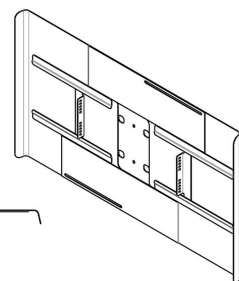

PFA 9116 Afdekkap landscape 50-55"

Universele display afdekkappen zijn ontworpen om de achterkant van het scherm af te dekken, om kabels en connectoren uit het zicht achter de kap weg te werken. De afdekkappen kunnen in combinatie met Connect-it plafond en Connect-it vloeroplossingen gebruikt worden. De PFA 9115 en PFA 9116 zijn geschikt voor landscape montage aan een enkele buis. De PFA 9120 en PFA 9121 zijn geschikt voor portrait montage aan een enkele buis.

PFA 9116 Afdekkap landscape 50-55"

Specificaties

Min. grootte beeldscherm (inch)	50
Max. grootte beeldscherm (inch)	55
Positie	Landscape
Artikelnummer (SKU)	7291160
EAN enkele doos	8712285324888
Kleur	Zwart
Certificeringen	TAA
Garantie	5 jaar