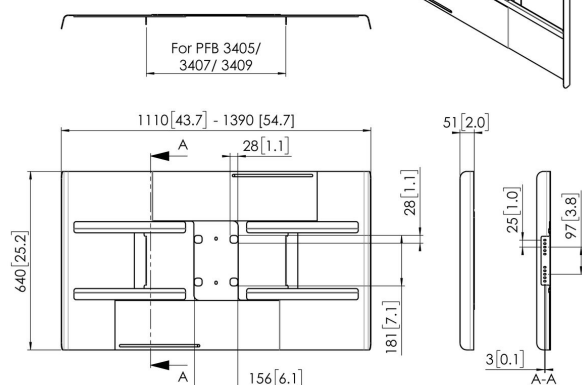

PFA 9116 Afdekkap landscape 50-55"

Universele display afdekkappen zijn ontworpen om de achterkant van het scherm af te dekken, om kabels en connectoren uit het zicht achter de kap weg te werken. De afdekkappen kunnen in combinatie met Connect-it plafond en Connect-it vloeroplossingen gebruikt worden. De PFA 9115 en PFA 9116 zijn geschikt voor landscape montage aan een enkele buis. De PFA 9120 en PFA 9121 zijn geschikt voor portrait montage aan een enkele buis.

PFA 9116 Afdekkap landscape 50-55"

Specificaties

Min. grootte beeldscherm (inch)	50
Max. grootte beeldscherm (inch)	55
Positie	Landscape
Artikelnummer (SKU)	7291160
EAN enkele doos	8712285324888
Kleur	Zwart
Certificeringen	TAA
Garantie	5 jaar