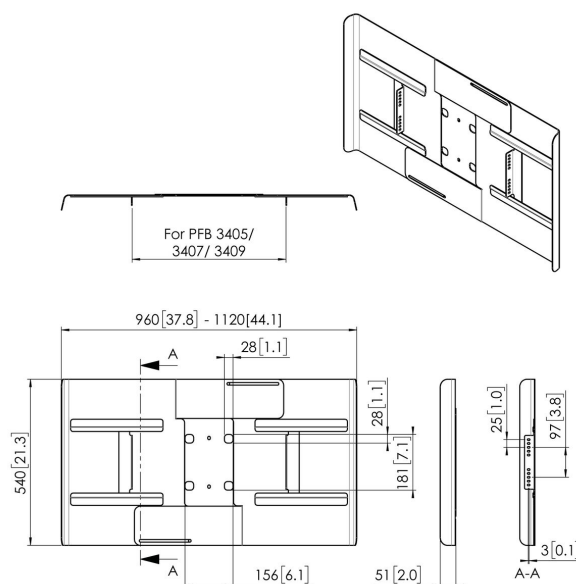

PFA 9115 Afdekkap landscape 42-49"

Universele display afdekkappen zijn ontworpen om de achterkant van het scherm af te dekken, om kabels en connectoren uit het zicht achter de kap weg te werken. De afdekkappen kunnen in combinatie met Connect-it plafond en Connect-it vloeroplossingen gebruikt worden. De PFA 9115 en PFA 9116 zijn geschikt voor landscape montage aan een enkele buis. De PFA 9120 en PFA 9121 zijn geschikt voor portrait montage aan een enkele buis.

PFA 9115 Afdekkap landscape 42-49"

Specificaties

Min. grootte beeldscherm (inch)	42
Max. grootte beeldscherm (inch)	49
Positie	Landscape
Artikelnummer (SKU)	7291150
EAN enkele doos	8712285324864
Kleur	Zwart
Certificeringen	TAA
Garantie	5 jaar