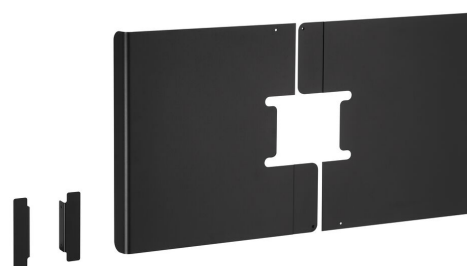

PFA 9115 Afdekkap landscape 42-49"

Universele display afdekkappen zijn ontworpen om de achterkant van het scherm af te dekken, om kabels en connectoren uit het zicht achter de kap weg te werken. De afdekkappen kunnen in combinatie met Connect-it plafond en Connect-it vloeroplossingen gebruikt worden. De PFA 9115 en PFA 9116 zijn geschikt voor landscape montage aan een enkele buis. De PFA 9120 en PFA 9121 zijn geschikt voor portrait montage aan een enkele buis.

PFA 9115 Afdekkap landscape 42-49"

Specificaties

Min. grootte beeldscherm (inch)	42
Max. grootte beeldscherm (inch)	49
Positie	Landscape
Artikelnummer (SKU)	7291150
EAN enkele doos	8712285324864
Kleur	Zwart
Certificeringen	TAA
Garantie	5 jaar