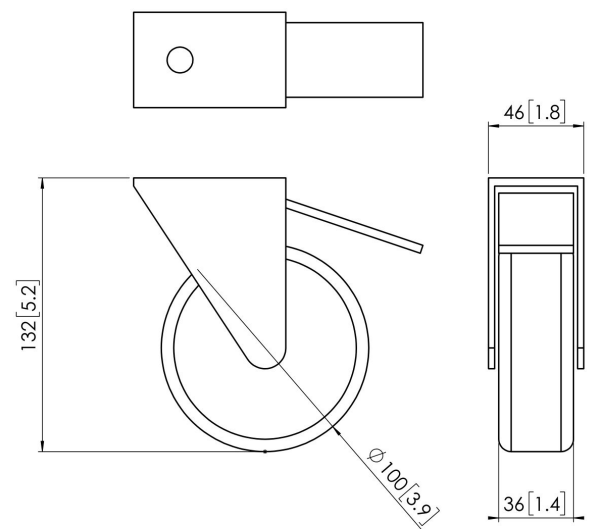

PFA 9114 Wielen 'heavy duty'

Set van 4 grote zware zwenkwielen. De wielen hebben grijze rubberen banden en stalen lagere voor een betere wendbaarheid op oneffen oppervlakken.

PFA 9114 Wielen 'heavy duty'

Specificaties

Max. laadgewicht (kg)	160
Max. laadgewicht (Lbs)	352.74
Artikelnummer (SKU)	7291144
EAN enkele doos	8712285324062
Kleur	Zilver
Certificeringen	TAA
Garantie	5 jaar

VOGEL'S HOLDING BV (©)

Alle rechten voorbehouden.
Drukfouten, technische
aanpassingen en prijswijzigingen
voorbehouden.