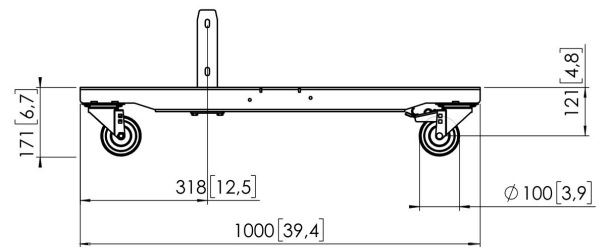

PFT 8920 Videowall trolley frame

De PFT 8920 maakt deel uit van het universele video wall Connect-it systeem. Dankzij de modulariteit kun je je eigen video wall trolley creëren.

PFT 8920 Videowall trolley frame

Specificaties

Max. laadgewicht (kg)	202.5
Max. laadgewicht (Lbs)	446.44
Verstelbare hoogte	Nee
Afstand tussen steunpunten van voet (mm)	796
Lengte	1000
Hoogte	171
Breedte	100
Artikelnummer (SKU)	7289200
EAN enkele doos	8712285336645
Kleur	Zwart
Certificeringen	TAA TÜV
TÜV-gecertificeerd	Ja
Garantie	5 jaar