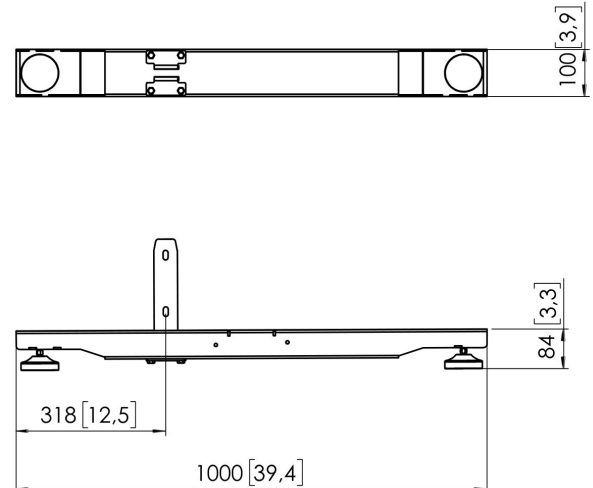

PFF 7920 Videowall vloerstandaard

Belangrijke voordelen

- Modulair
- Waterpas maken na montage

De PFF 7920 maakt deel uit van het universele video wall Connect-it systeem. Dankzij de modulariteit kun je je eigen video wall standaard creëren.

PFF 7920 Videowall vloerstandaard

Specificaties

Max. laadgewicht (kg)	202.5
Max. laadgewicht (Lbs)	446.44
Verstelbare hoogte	Nee
Afstand tussen steunpunten van voet (mm)	900
Lengte	1000
Hoogte	84
Breedte	100
Artikelnummer (SKU)	7279200
EAN enkele doos	8712285336669
Kleur	Zwart
Certificeringen	TAA TÜV
TÜV-gecertificeerd	Ja
Garantie	5 jaar