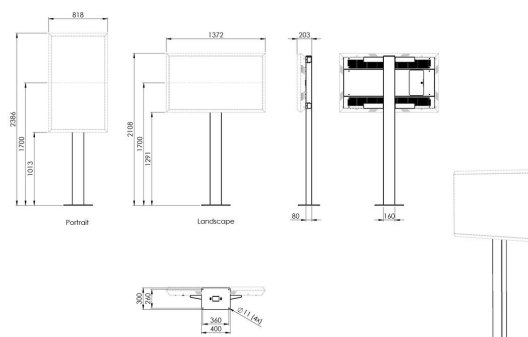

Met de Vogel's POF 7602, Outdoor vloerstandaard voor LG 55XE4F/55XE3P/55XE4P-B, kun je je LG outdoor display eenvoudig plaatsen in een vrijstaande omgeving, zowel in landscape als in portrait positie.

POF 7602 Outdoor vloerstandaardLG 55XE4F/55XE3P/55XE4P-B

Specificaties

Min. grootte beeldscherm (inch)	55
Max. grootte beeldscherm (inch)	55
Min. afstand tot vloer vanaf midden beeldscherm (mm)	1700
Max. afstand tot vloer vanaf midden beeldscherm (mm)	1700
rug-aan-rugdisplay	False
Verstelbare hoogte	Nee
Hoogte	2074
Breedte	160
Diepte	80
Artikelnummer (SKU)	7276020
EAN enkele doos	8712285352003
Kleur	Zwart
Certificeringen	TAA
Garantie	2 jaar