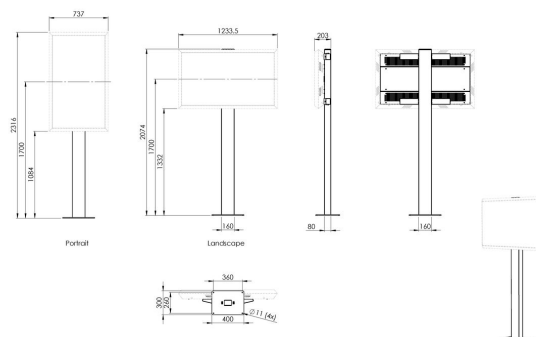

## POF 7601 Outdoor vloerstandaard LG 49XE4F/49XE3P/49XE4P-B

# POF 7601 Outdoor vloerstandaard LG 49XE4F/49XE3P/49XE4P-B

## Specificaties

Min. grootte beeldscherm (inch)	49
Max. grootte beeldscherm (inch)	49
Min. afstand tot vloer vanaf midden beeldscherm (mm)	1700
Max. afstand tot vloer vanaf midden beeldscherm (mm)	1700
rug-aan-rugdisplay	False
Verstelbare hoogte	Nee
Hoogte	2074
Breedte	160
Diepte	80
Artikelnummer (SKU)	7276010
EAN enkele doos	8712285351983
Kleur	Zwart
Certificeringen	TAA
Garantie	2 jaar