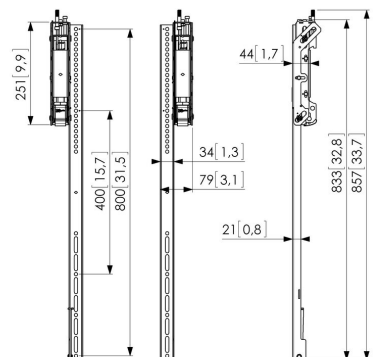

PFS 3508 Display interface strips

Belangrijke voordelen

- Fijnafstelling tijdens montage
- Modulair
- Waterpas maken na montage
- Eenvoudige en snelle installatie
- Diefstalpreventie

De PFS 3508 is een instelbare display strip welke deel uitmaakt van het unieke en flexibele Connect-it systeem waarmee video walls en digitale menuborden eenvoudig bevestigd kunnen worden. Met dit modulaire systeem kan vrijwel iedere gewenste video wall oplossing worden gecreëerd. De video wall oplossing bestaat uit één of meerdere interface platen (PFB 34xx) en een set optimaal instelbare (3D) interface display strips (PFS 35xx) per display. De interface platen zijn in verschillende lengtematen leverbaar van 1900 mm tot 3300 mm. De 3D interface display strips zijn verkrijgbaar in twee maten, namelijk verticale montagemaat (VESA) 400 mm en 800 mm.

PFS 3508 Display interface strips

Specificaties

Min. verticaal gatenpatroon (mm)	200
Max. verticaal gatenpatroon (mm)	800
Max. hoogte van interface (mm)	857
Max. breedte van interface (mm)	79
Max. laadgewicht (kg)	80
Max. laadgewicht (Lbs)	176.37
Kantelen	Kantelsysteem -3°/+7°
Onderhoudspositie	Ja
Hoogte	857
Artikelnummer (SKU)	7235080
EAN enkele doos	8712285328824
Kleur	Zwart
Certificeringen	TÜV
TÜV-gecertificeerd	Ja
Garantie	5 jaar