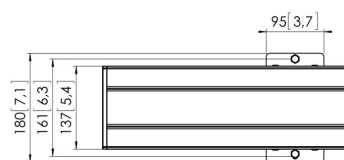

## PFB 3433S Display interface plaat (zilver)

De PFB 3433 interface plaat maakt deel uit van het modulaire Connect-it systeem, waarmee eenvoudig vloer-, plafond- en wandoplossingen gecreëerd kunnen worden. De PFB 3433 heeft een lengte van 3300 mm en is ideaal voor de montage van meerdere displays. De PFB 3433 kan gecombineerd worden met andere interface platen uit de PFB 34xx-serie. Verschillende platen kunnen worden gekoppeld met koppelstuk PFA 9104. Het voordeel van het modulaire Connect-it systeem is dat vrijwel elke gewenste lengte interface plaat kan worden samengesteld zonder te zagen.

# Specificaties

Artikelnummer (SKU)	7234334
Kleur	Zilver
EAN enkele doos	8712285330247
Breedte	3300
TÜV-gecertificeerd	Ja
Garantie	5 jaar
Max. hoogte van interface (mm)	180
Max. breedte van interface (mm)	3315
Fischer inbegrepen	Ja
Max. diepte interface (mm)	35
Max. horizontaal gatenpatroon (mm)	3250
Max. laadgewicht paal (kg)	160
Max. laadgewicht aan muur (kg)	160
Min. horizontaal gatenpatroon (mm)	100